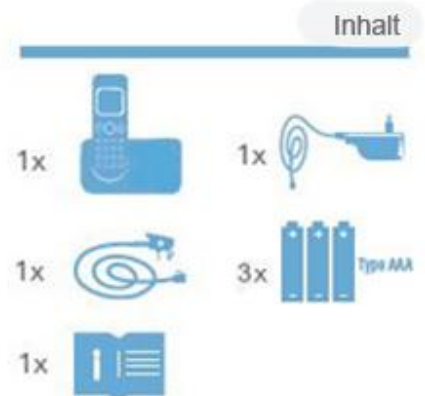

Garantie 24 Monate

EAN No. : 4250711 908300

Order No. : 908300

Verpackungseinheit 6 Stück

Abbildung ähnlich – Technische Daten, Ausstattung und Design unterliegen ständigen technischen Fortschritt und können sich ohne vorherige Ankündigung ändern – Irrtümer vorbehalten