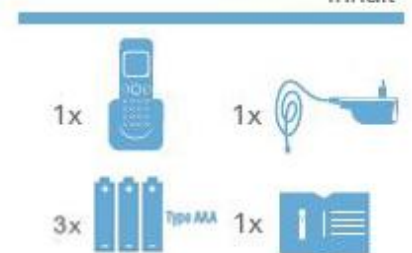

Inhalt

Garantie 24 Monate

EAN No. : 4250711 906399

Order No. : 906399

Verpackungseinheit 6 Stück

Abbildung ähnlich – Technische Daten, Ausstattung und Design unterliegen ständigen technischen Fortschritt und können sich ohne vorherige Ankündigung ändern – Irrtümer vorbehalten